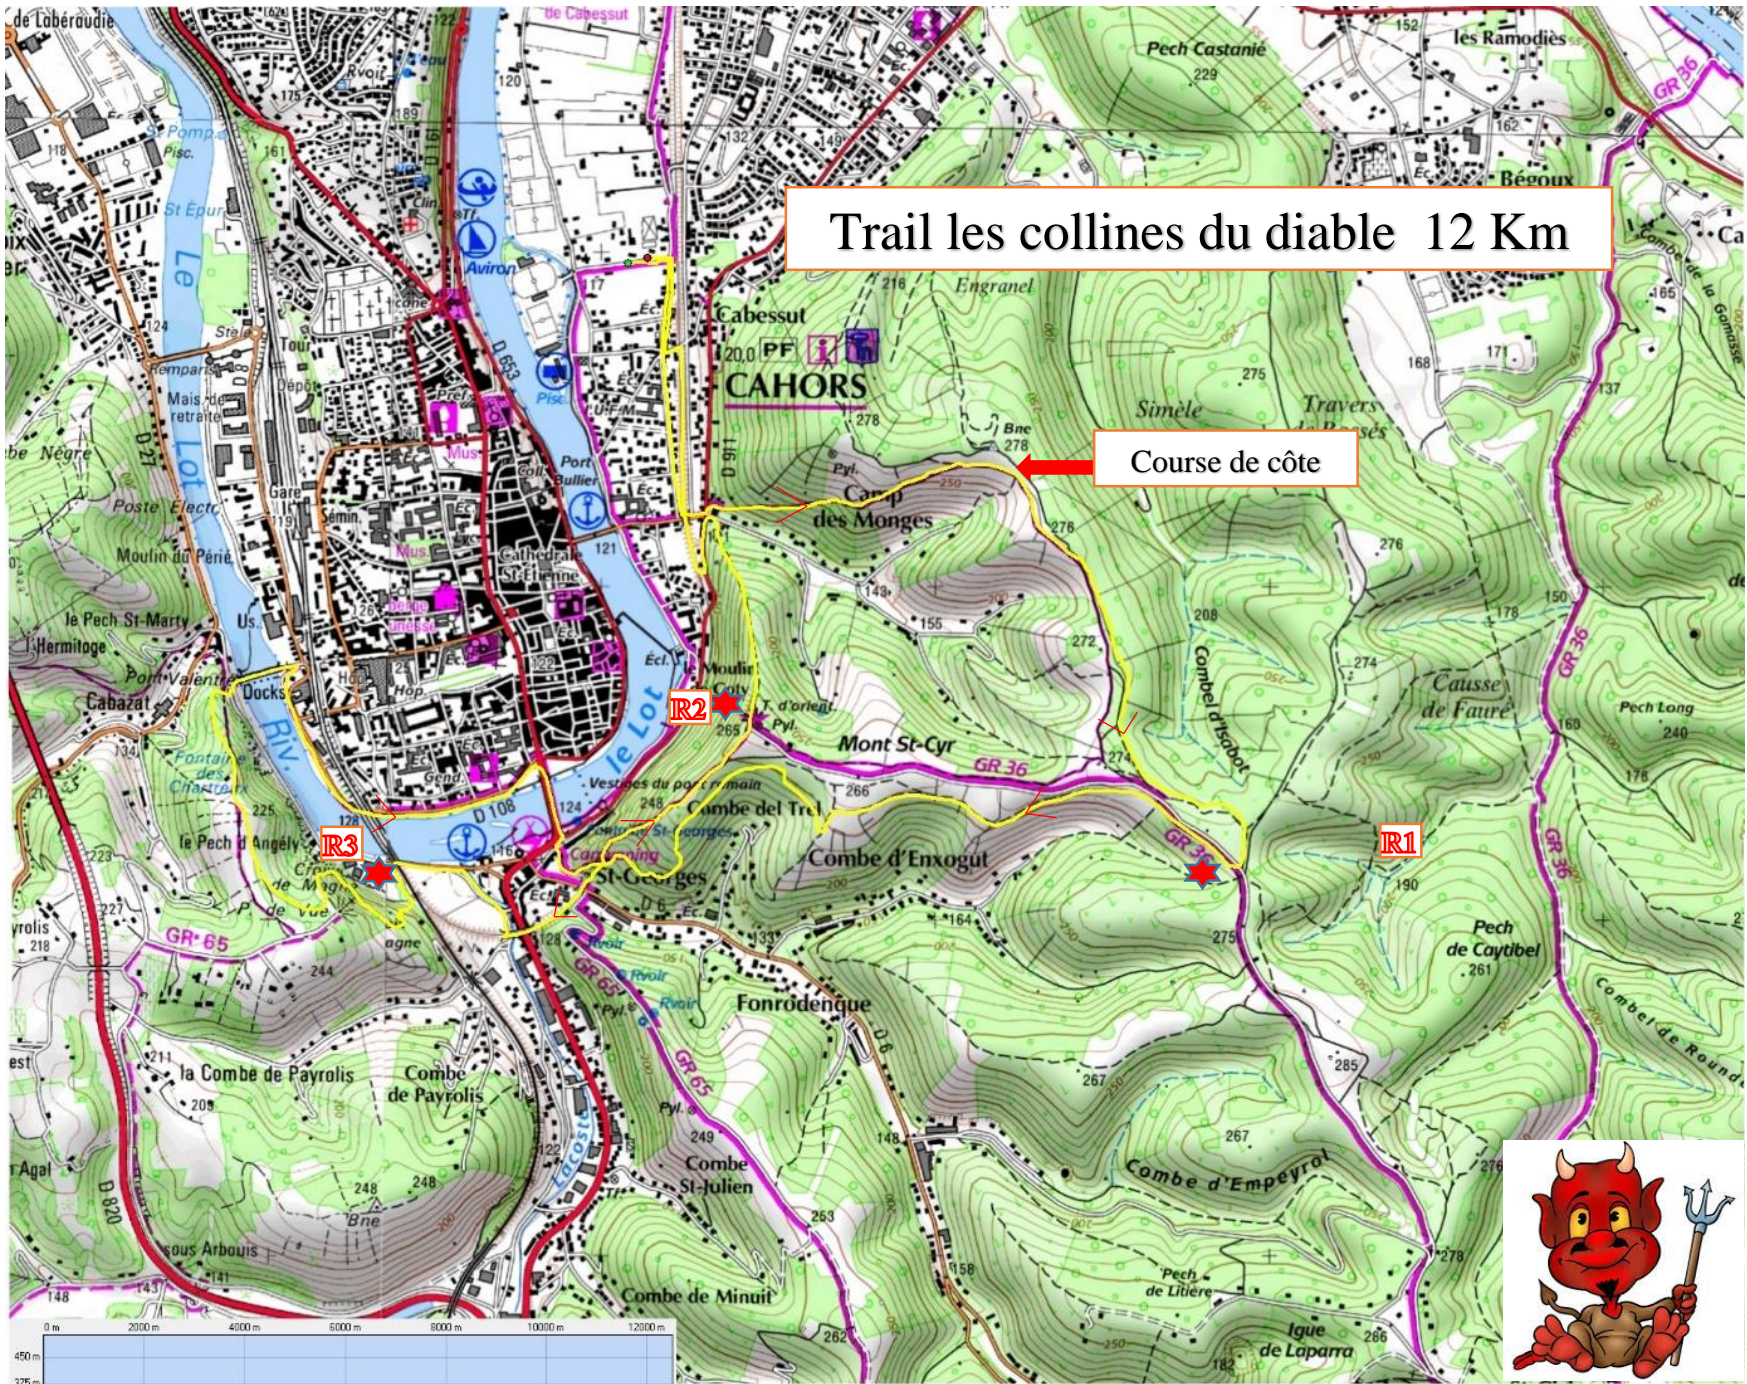

Trail les collines du diable 12 Km

Course de côte

Distance à plat :	12435,95 m
Distance réelle :	12435,95 m
Altitude minimum :	111 m
Altitude maximum :	272 m
Dénivelée positive :	541 m
Dénivelée négative :	541 m